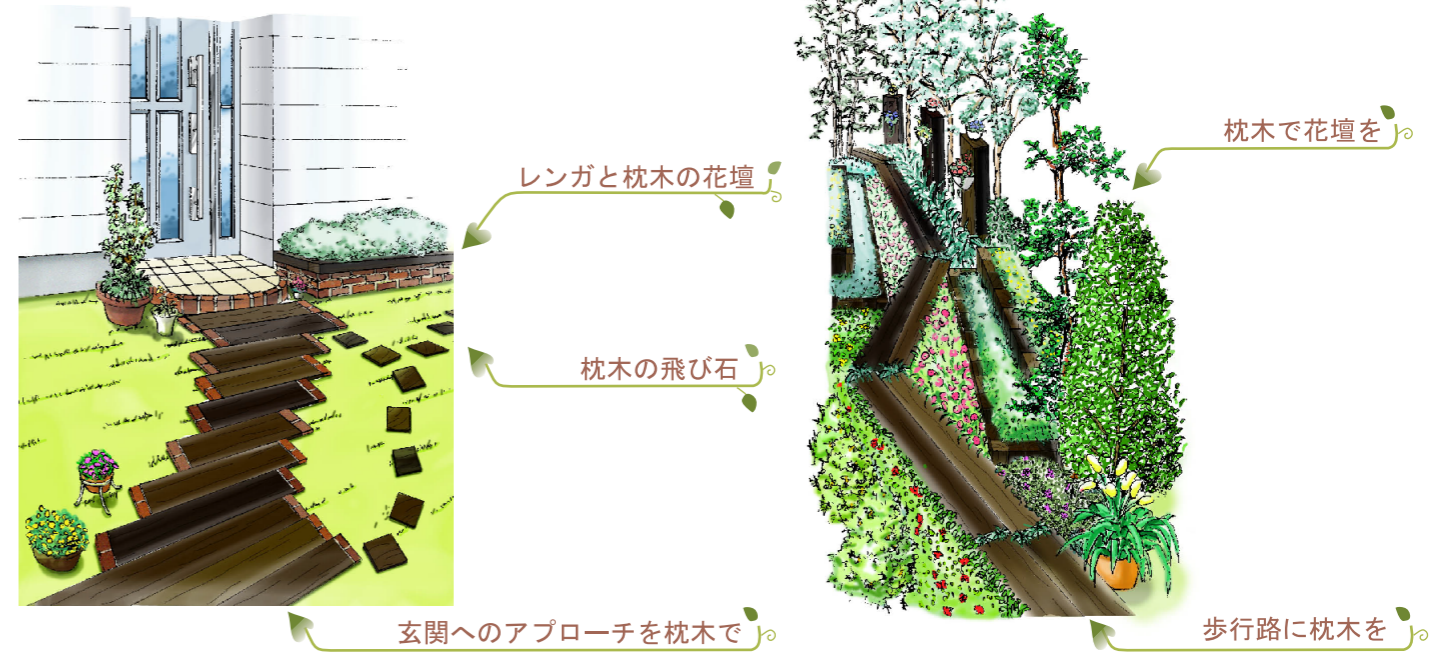

枕木_{de}ガーデニング

枕木は木肌の質感と色調が重厚な雰囲気演出し、庭に落ち着いた印象を与えます。

エントランス

門柱

アプローチ

水栓柱

ハンギングタワー