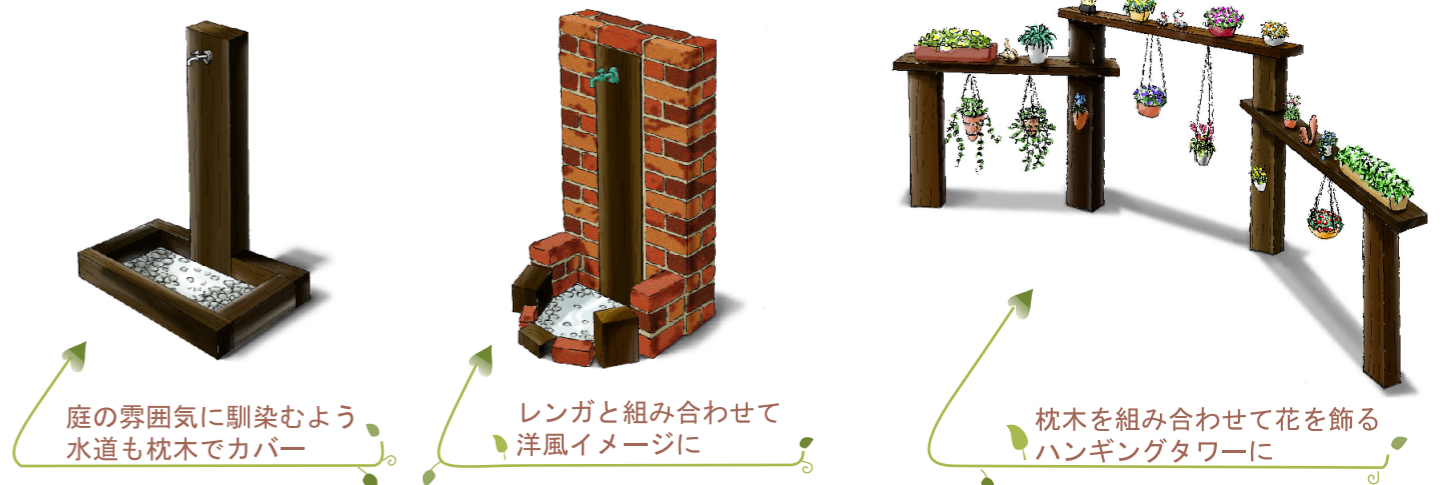

枕木_{de}ガーデニング

枕木は木肌の質感と色調が重厚な雰囲気演出し、庭に落ち着いた印象を与えます。

エントランス

門柱

アプローチ

水栓柱

ハンギングタワー