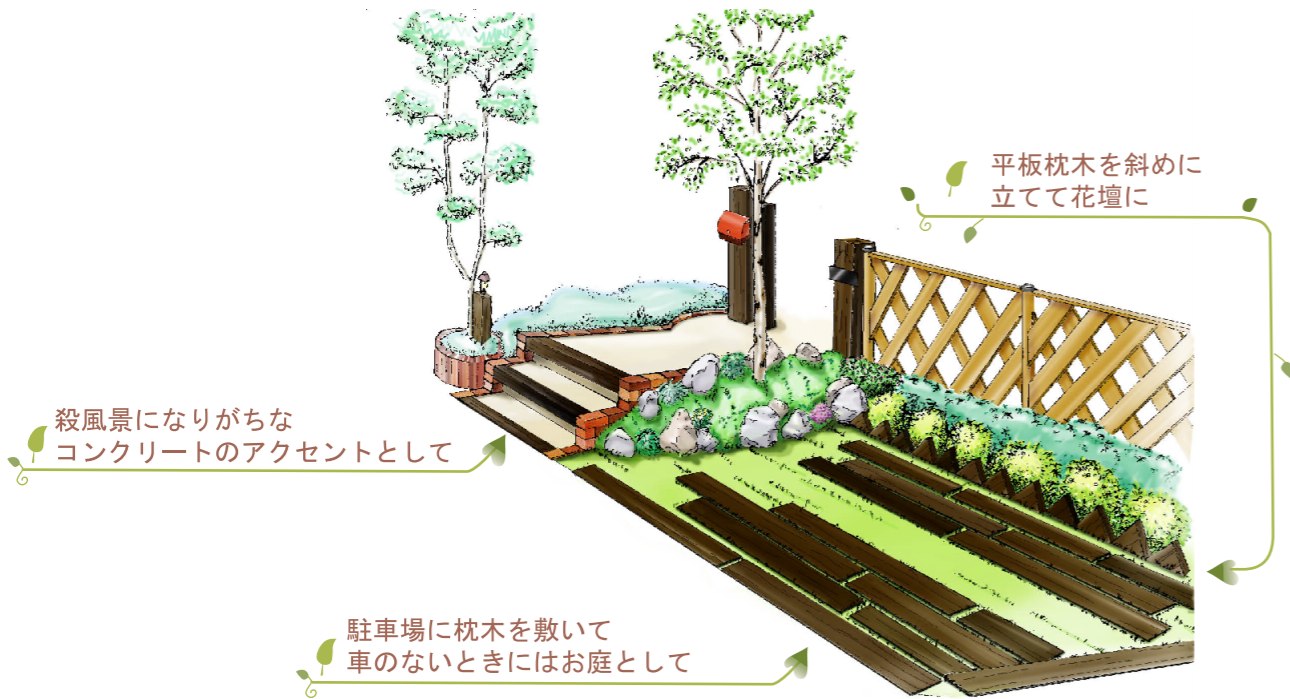

枕木_{de}ガーデニング

枕木は木肌の質感と色調が重厚な雰囲気演出し、庭に落ち着いた印象を与えます。

エントランス

門柱

アプローチ

水栓柱

ハンギングタワー