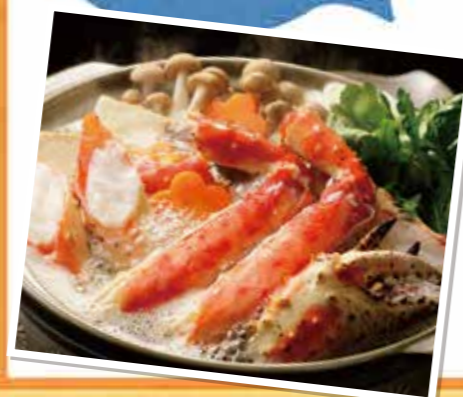

※1組様1回となります。

野菜重さ当て チャレンジ & あったか鍋 セット抽選会

新鮮な野菜とお鍋セット
などをお持ち帰り！

土鍋に野菜を入れて設定された重さを目指そう！重さに応じて野菜をプレゼント。ピッタリ賞にはさらに景品も？！
抽選会ではこれからの季節にピッタリのあったかお鍋セットを当てよう！

※1組様1回となります。

リフォーム 商材体験

消費税増税前の
今がチャンス！
最新リフォーム商材を
取り揃えております！